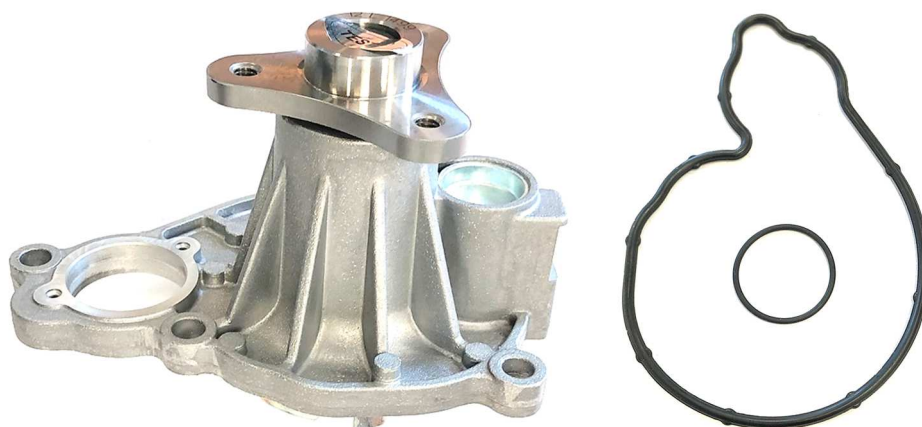

Istruzioni di Montaggio / Assembly instructions
24-1499 / PA1499 / 101499

BMW motori / engine B46 B20 B, B48 B20 B

Adattabile a OE / Adaptable to OE: 11 51 8 575 695, 11 51 8 592 238, 11 51 8 638 026

Smontare l'attuatore pneumatico dalla pompa OE (foto 1). Sostituire O-Ring OE con il nuovo O-Ring in dotazione con la pompa Metelli (foto 2) Rimontare l'attuatore pneumatico sulla pompa Metelli (foto3) e serrare le viti di fissaggio.

Remove the pneumatic actuator from the OE water pump (picture 1). Replace the O-Ring OE with the new O-Ring supplied with Metelli water pump (Picture 2). Reassemble pneumatic actuator on the Metelli water pump (picture 3) and thighten the fixing screws

Foto 2 – Picture 2

Foto 3 – picture 3