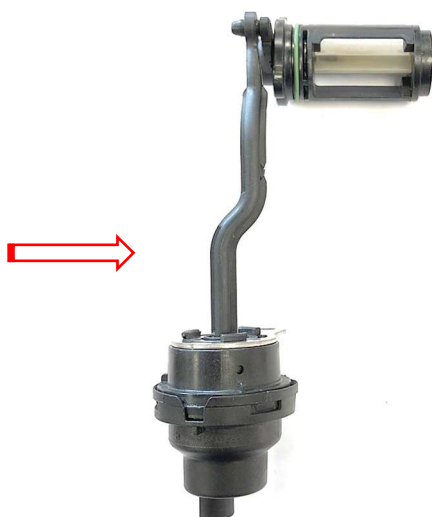

Istruzioni di Montaggio / Assembly instructions
24-1499 / PA1499 / 101499

BMW motori / engine B46 B20 B, B48 B20 B

Adattabile a OE / Adaptable to OE: 11 51 8 575 695, 11 51 8 592 238, 11 51 8 638 026

Smontare l'attuatore pneumatico dalla pompa OE (foto 1). Sostituire O-Ring OE con il nuovo O-Ring in dotazione con la pompa Metelli (foto 2) Rimontare l'attuatore pneumatico sulla pompa Metelli (foto3) e serrare le viti di fissaggio.

Remove the pneumatic actuator from the OE water pump (picture 1). Replace the O-Ring OE with the new O-Ring supplied with Metelli water pump (Picture 2). Reassemble pneumatic actuator on the Metelli water pump (picture 3) and thighten the fixing screws

Foto 2 – Picture 2

Foto 3 – picture 3