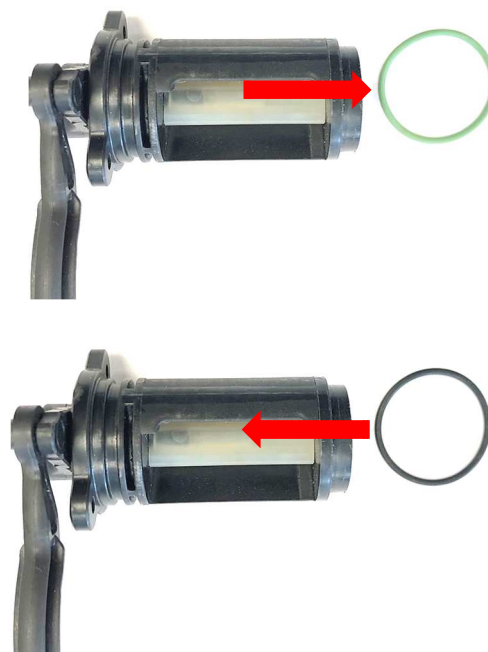

Istruzioni di Montaggio / Assembly instructions
24-1499 / PA1499 / 101499

BMW motori / engine B46 B20 B, B48 B20 B

Adattabile a OE / Adaptable to OE: 11 51 8 575 695, 11 51 8 592 238, 11 51 8 638 026

Smontare l'attuatore pneumatico dalla pompa OE (foto 1). Sostituire O-Ring OE con il nuovo O-Ring in dotazione con la pompa Metelli (foto 2) Rimontare l'attuatore pneumatico sulla pompa Metelli (foto3) e serrare le viti di fissaggio.

Remove the pneumatic actuator from the OE water pump (picture 1). Replace the O-Ring OE with the new O-Ring supplied with Metelli water pump (Picture 2). Reassemble pneumatic actuator on the Metelli water pump (picture 3) and thighten the fixing screws

Foto 2 – Picture 2

Foto 3 – picture 3