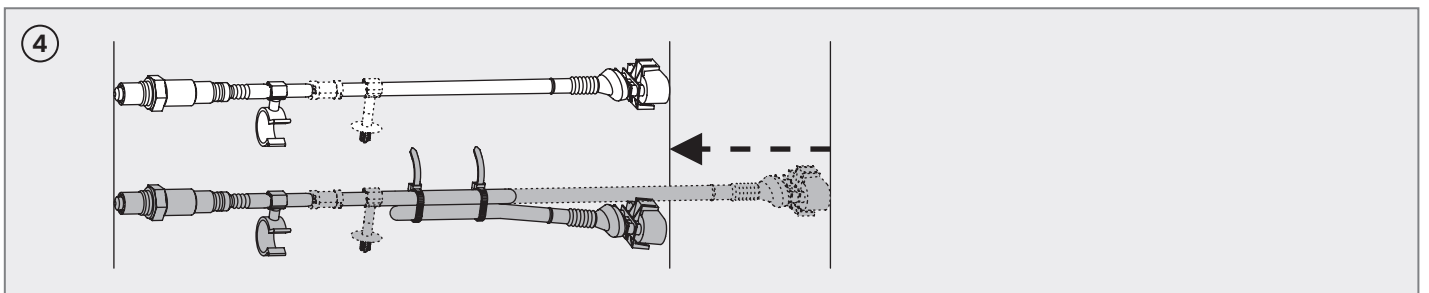

1 987 280 115

**BOSCH**

Robert Bosch GmbH  
 Auf der Breit 4  
 76227 Karlsruhe  
 Germany