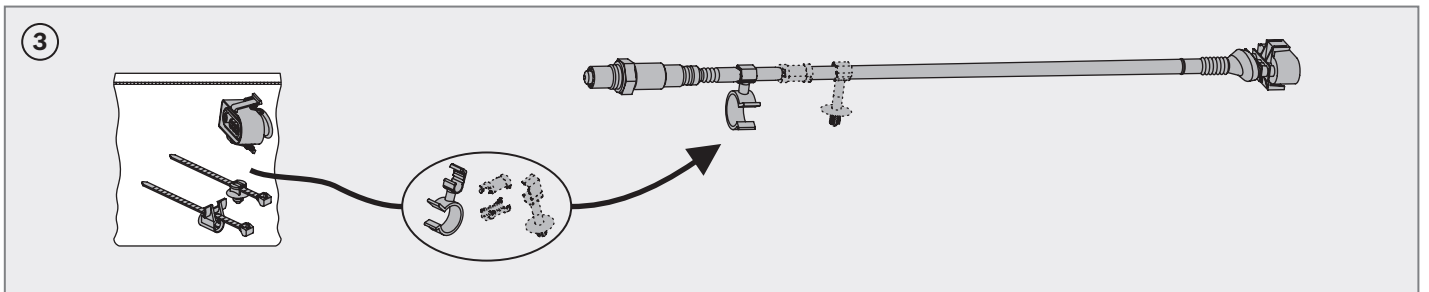

1 987 280 115

**BOSCH**

Robert Bosch GmbH  
 Auf der Breit 4  
 76227 Karlsruhe  
 Germany