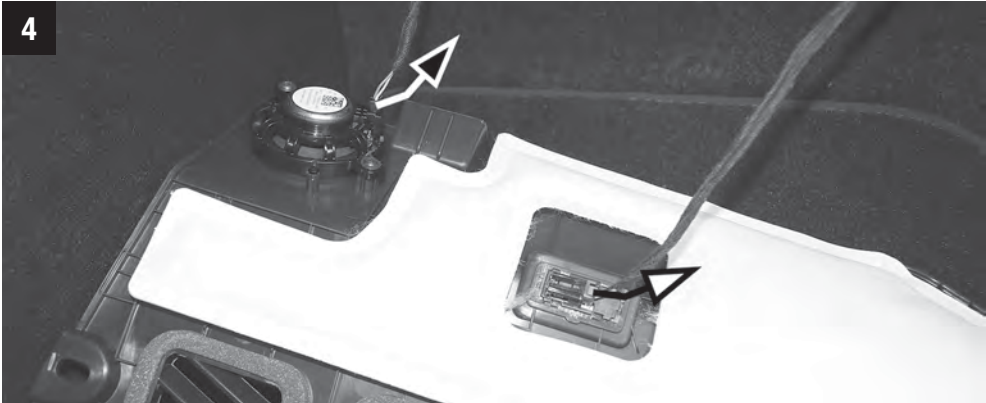

FP 25 015

Tesla Model Y