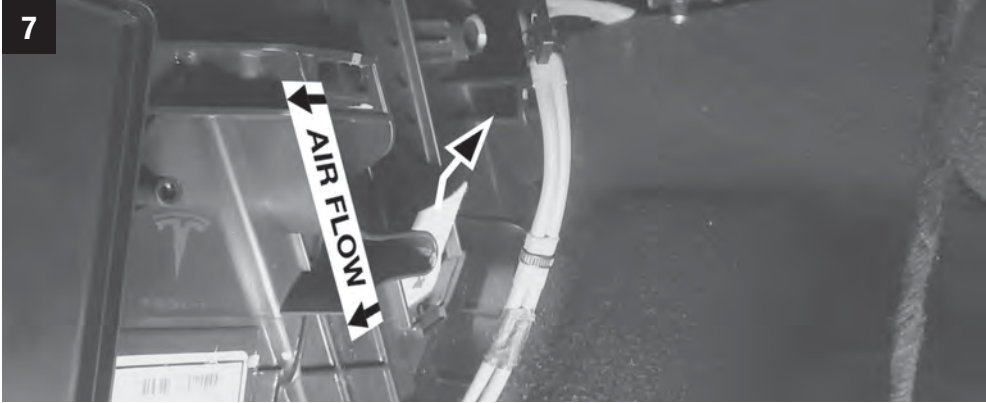

FP 25 015

Tesla Model 3