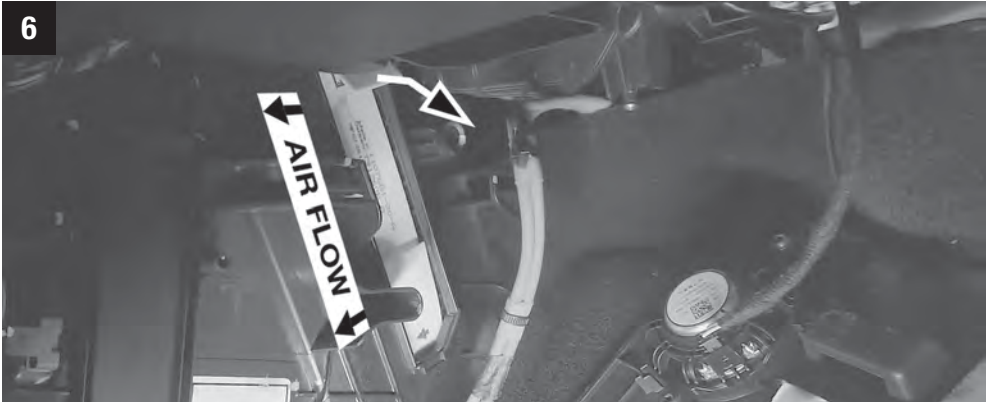

FP 25 015

Tesla Model 3