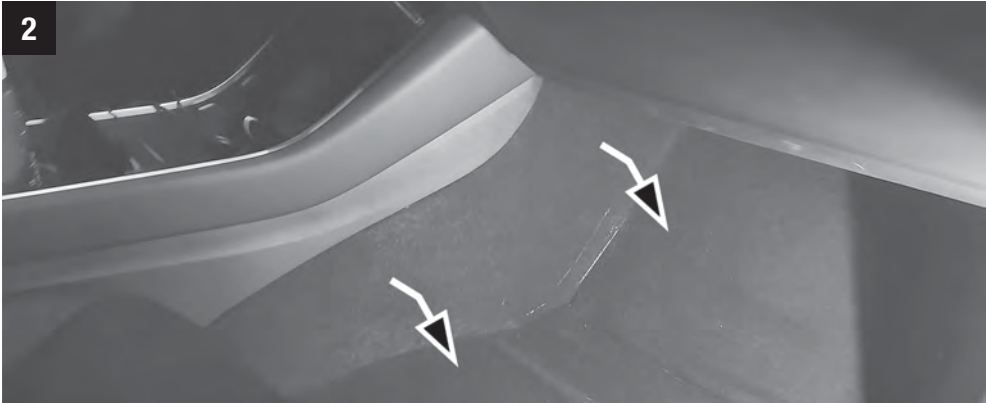

MANNN FILTER

15 min.

Tesla

FP 25 015

FP 25 015

Tesla Model 3

FP 25 015

Tesla Model 3