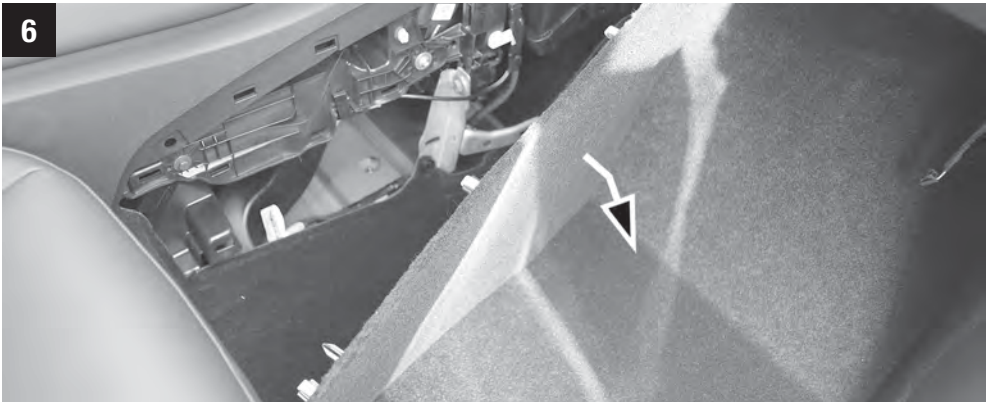

FP 25 015

Tesla Model Y