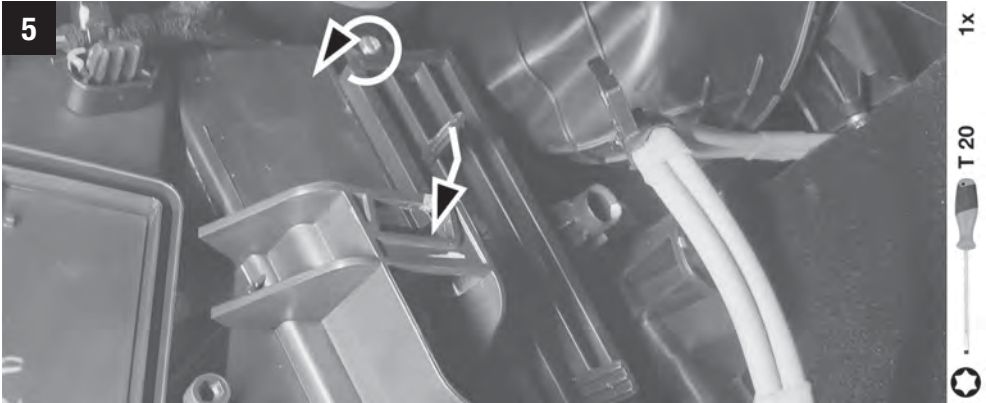

FP 25 015

Tesla Model 3