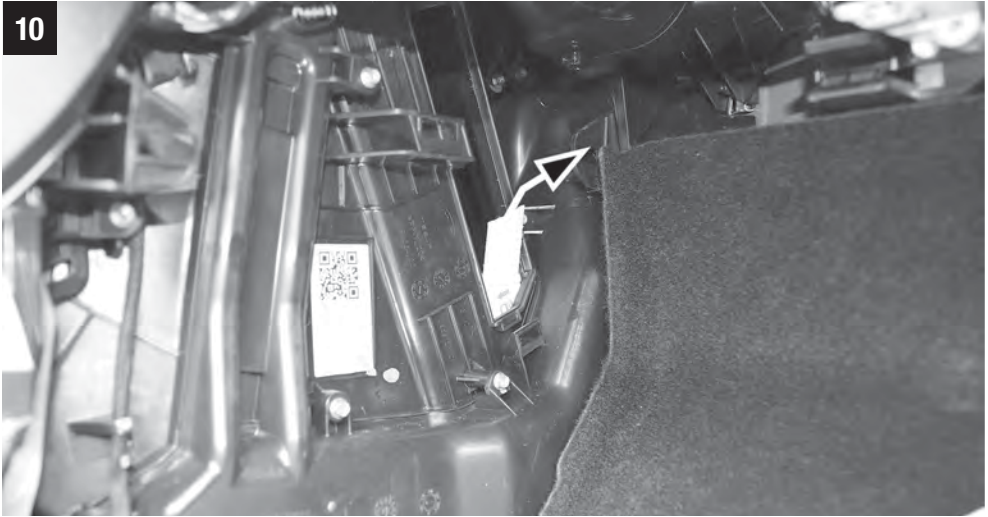

FP 25 015

Tesla Model Y

MANN FILTER

10