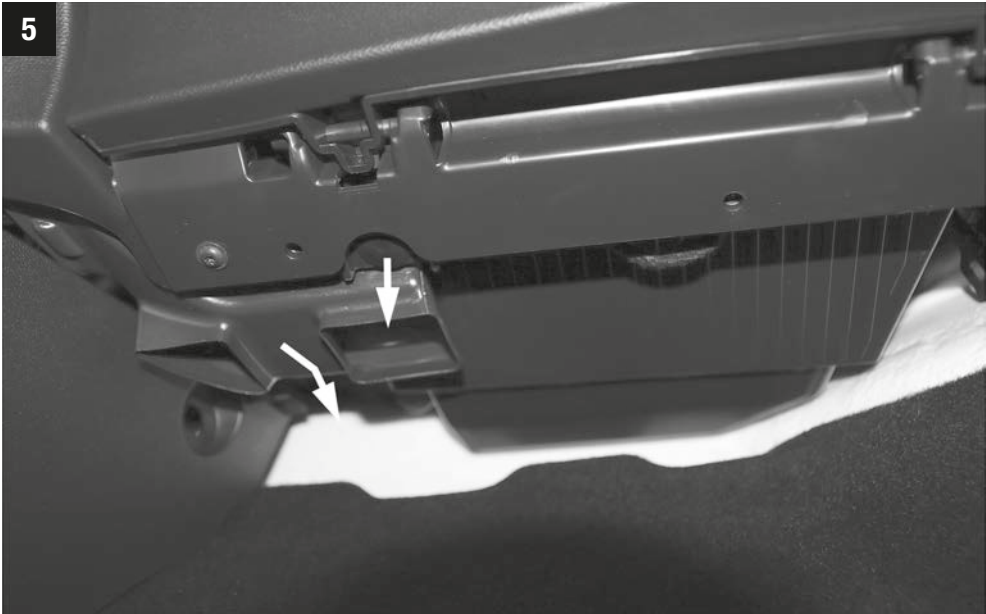

MANNN FILTER

18 min.

Citroen
Opel
Peugeot

CU/CUK 26 025-2

CU/CUK 26 025-2

**MANN
FILTER**

CU/CUK 26 025-2

CU/CUK 26 025-2