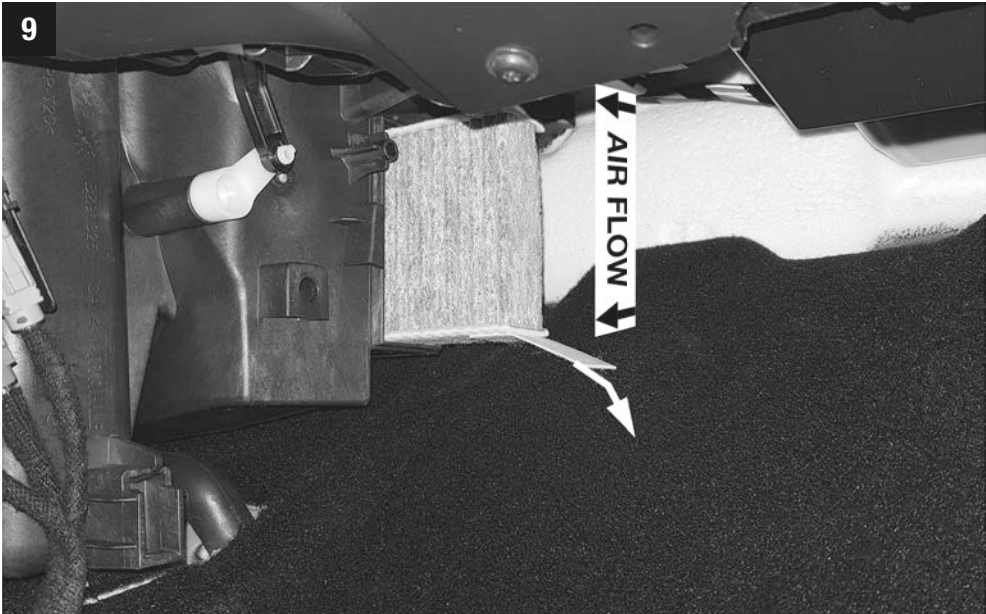

MANNN FILTER

18 min.

Citroen
Opel
Peugeot

CU/CUK 26 025-2

CU/CUK 26 025-2

**MANN
FILTER**

CU/CUK 26 025-2

CU/CUK 26 025-2