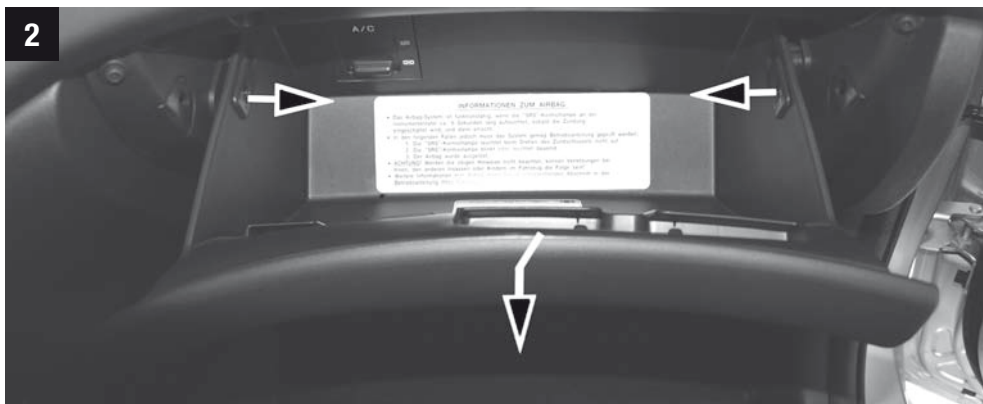

MANN FILTER

CU/CUK 24 013

Hyundai Elantra III (MD) Kia Carens IV

**MANN
FILTER**

CU/CUK 24 013

Hyundai Elantra III (MD) Kia Carens IV

CU/CUK 24 013

Hyundai i30 + i30cw (GD) Kia Cee'd II, Pro_Cee'd II, Sporty Wagon II (FD)