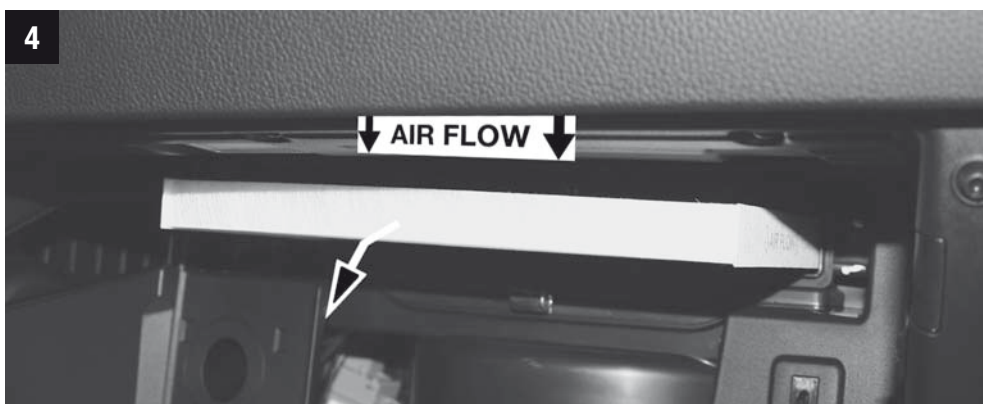

MANN FILTER

CU/CUK 24 013

Hyundai Elantra III (MD) Kia Carens IV

**MANN
FILTER**

CU/CUK 24 013

Hyundai Elantra III (MD) Kia Carens IV

CU/CUK 24 013

Hyundai i30 + i30cw (GD) Kia Cee'd II, Pro_Cee'd II, Sporty Wagon II (FD)