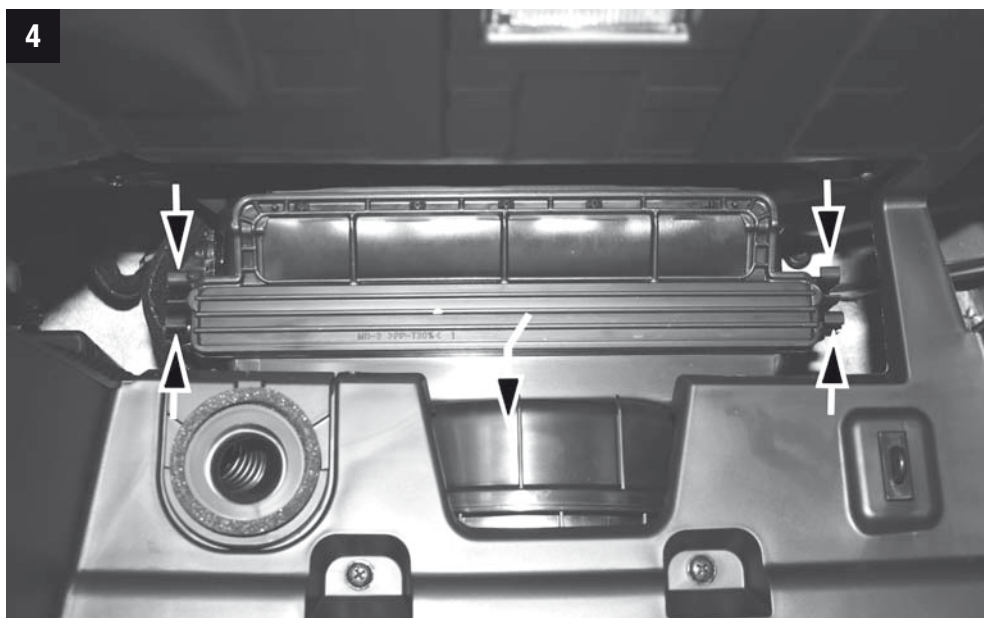

CU/CUK 24 013

Hyundai i30 + i30cw (GD) Kia Cee'd II, Pro_Cee'd II, Sporty Wagon II (FD)

**MANN
FILTER**