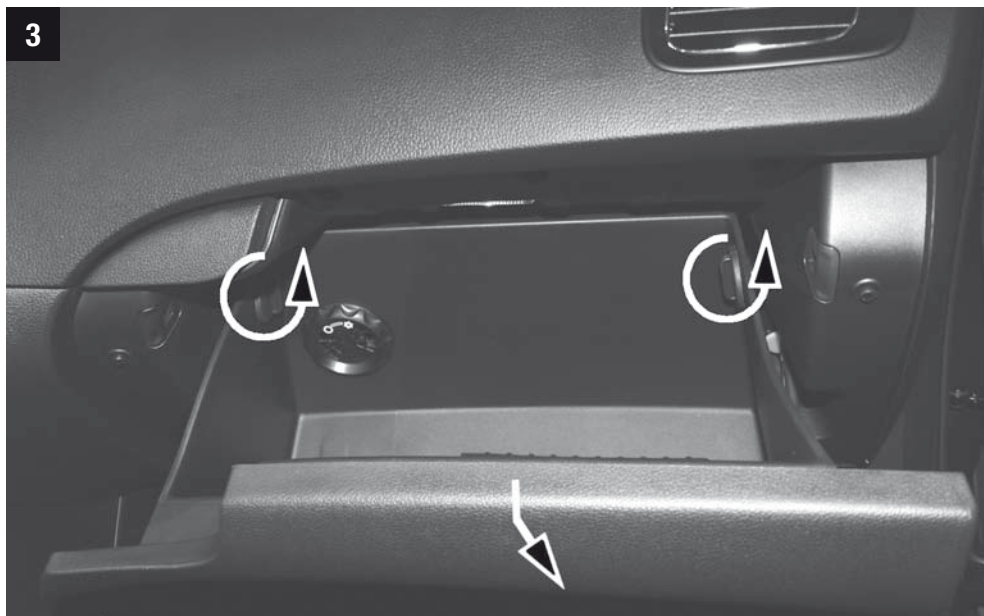

CU/CUK 24 013

Hyundai i30 + i30cw (GD) Kia Cee'd II, Pro_Cee'd II, Sporty Wagon II (FD)

**MANN
FILTER**