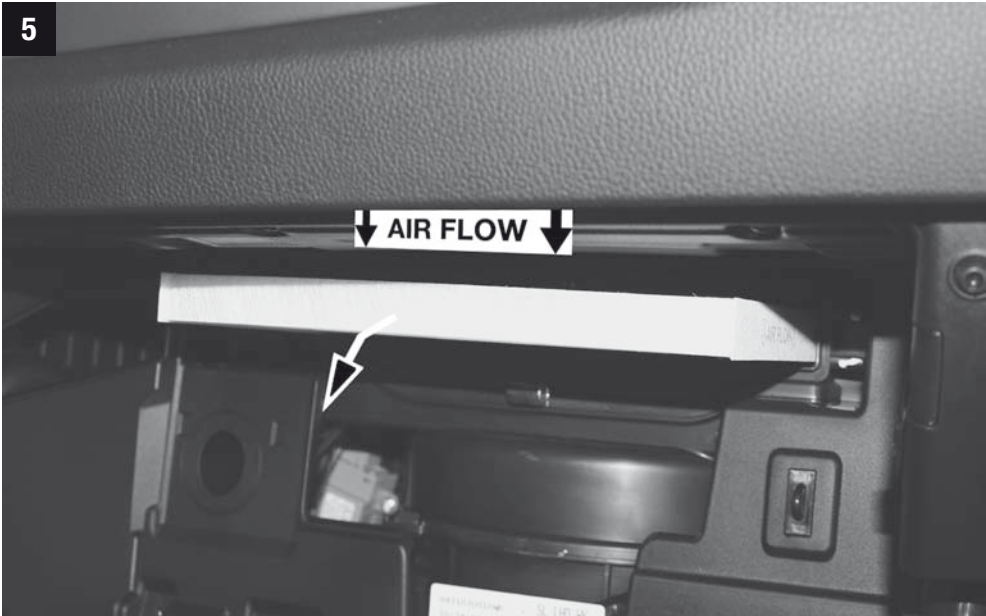

MANN FILTER

CU/CUK 24 013

Hyundai Elantra III (MD) Kia Carens IV

**MANN
FILTER**

CU/CUK 24 013

Hyundai Elantra III (MD) Kia Carens IV

CU/CUK 24 013

Hyundai i30 + i30cw (GD) Kia Cee'd II, Pro_Cee'd II, Sporty Wagon II (FD)