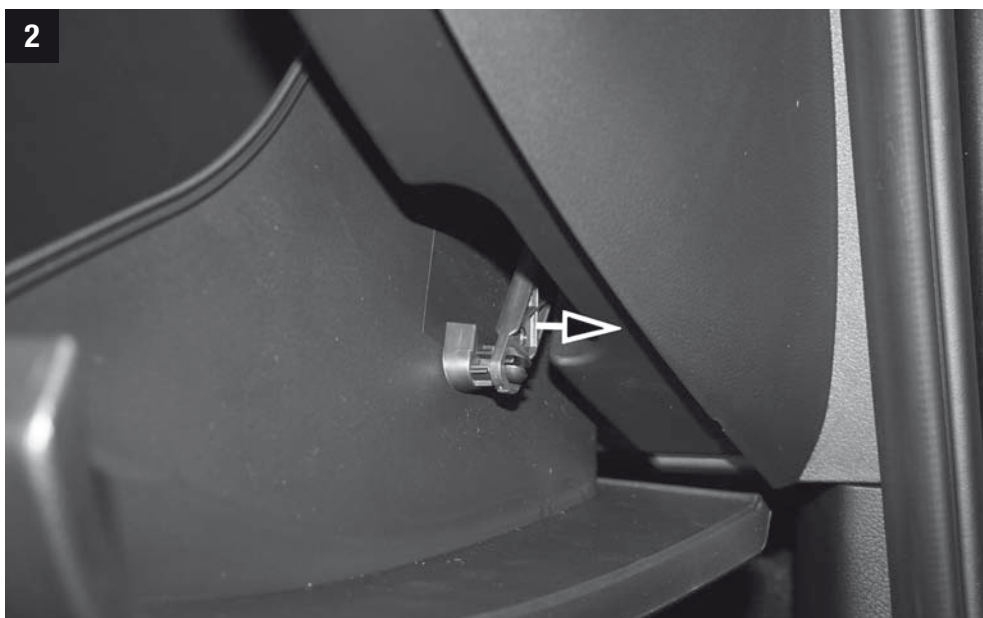

CU/CUK 24 013

Hyundai i30 + i30cw (GD) Kia Cee'd II, Pro_Cee'd II, Sporty Wagon II (FD)

**MANN
FILTER**