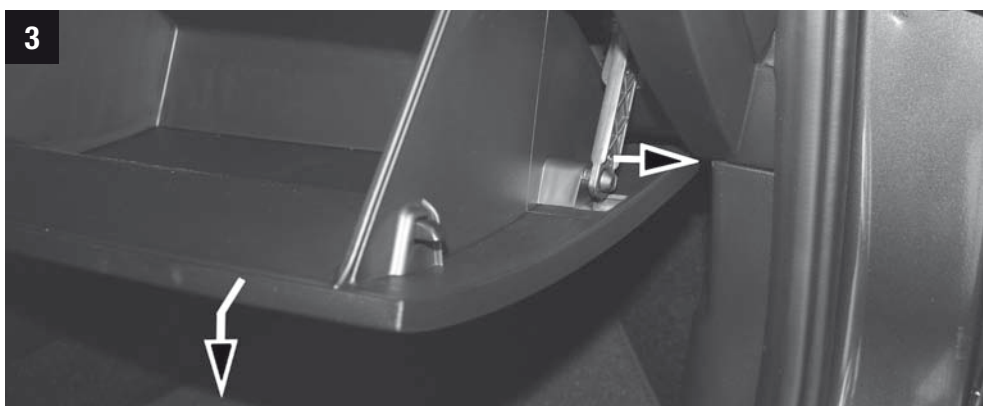

MANN FILTER

CU/CUK 24 013

Hyundai Elantra III (MD) Kia Carens IV

**MANN
FILTER**

CU/CUK 24 013

Hyundai Elantra III (MD) Kia Carens IV

CU/CUK 24 013

Hyundai i30 + i30cw (GD) Kia Cee'd II, Pro_Cee'd II, Sporty Wagon II (FD)