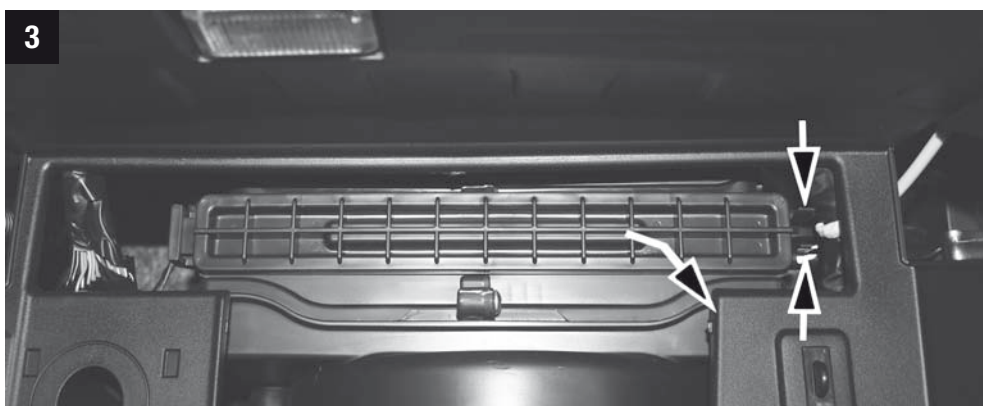

MANN FILTER

CU/CUK 24 013

Hyundai Elantra III (MD) Kia Carens IV

**MANN
FILTER**

CU/CUK 24 013

Hyundai Elantra III (MD) Kia Carens IV

CU/CUK 24 013

Hyundai i30 + i30cw (GD) Kia Cee'd II, Pro_Cee'd II, Sporty Wagon II (FD)